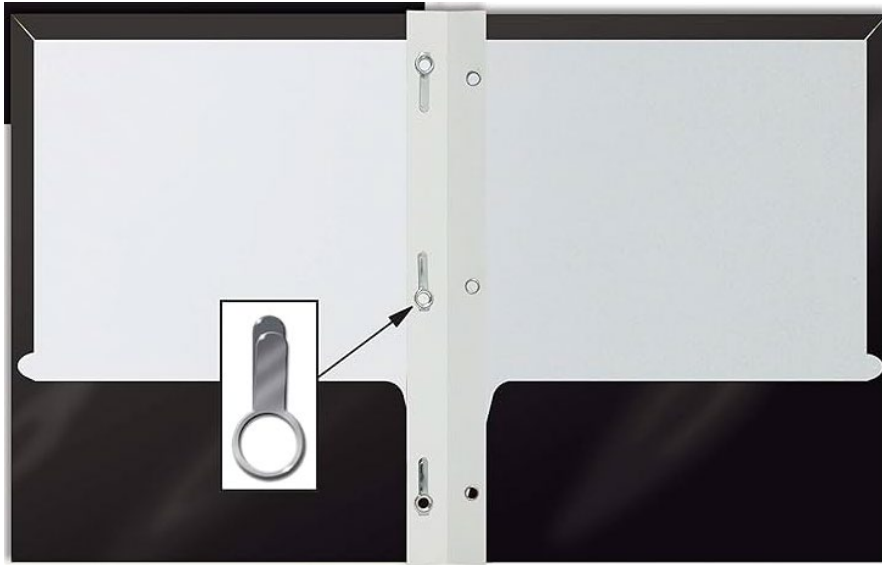

étuis à crayons

boîte de 24 crayons feutre de couleur

crayons de plomb HB aiguisés

gommes à effacer

boîte de 24 crayons de couleur en bois aiguisés

bâton de colle

reliures à anneaux de 2 pouces

pochettes pour reliure à anneaux

paquets d'intercalaires

règle de 30 centimètres en plastique rigide

Surligneurs

duo-tangs

chemises avec pochette et attaches métalliques

compas à vis centrale

rapporteur d'angle

pochettes transparentes pour cahier à anneaux

paquet de 250 feuilles mobiles lignées

cahiers quadrillés brochés

taille-crayons avec dévidoir qui visse

crayons feutres effaçables à sec

efface à tableau blanc

grand cahier ligné broché de type « cahier Canada »