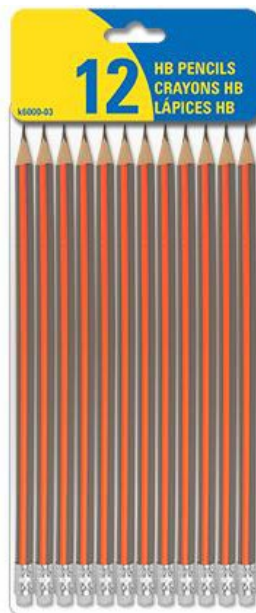

étuis à crayons

boîte de 24 crayons feutre de couleur

crayons de plomb HB aiguisés

gommes à effacer

boîte de 24 crayons de couleur en bois aiguisés

bâton de colle

reliures à anneaux de 2 pouces

pochettes pour reliure à anneaux

paquets d'intercalaires

règle de 30 centimètres en plastique rigide

Surligneurs

duo-tangs

chemises avec pochette et attaches métalliques

compas à vis centrale

rapporteur d'angle

pochettes transparentes pour cahier à anneaux

paquet de 250 feuilles mobiles lignées

cahiers quadrillés brochés

taille-crayons avec dévidoir qui visse

crayons feutres effaçables à sec

efface à tableau blanc

grand cahier ligné broché de type « cahier Canada »