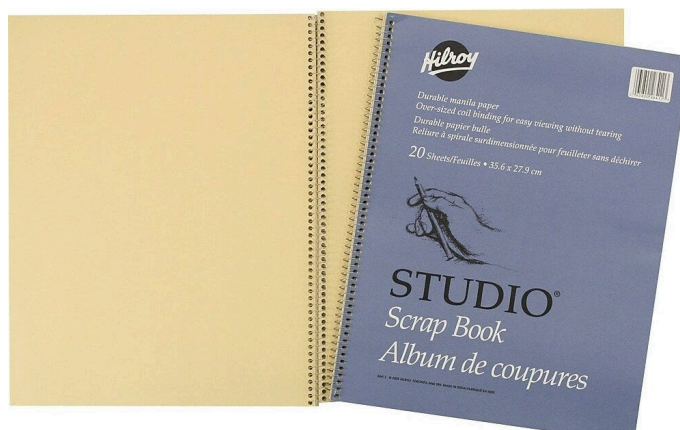

étuis à crayons

album de coupures STUDIO de type « Hilroy »

crayons de plomb HB aiguisés

gommes à effacer

boîte de 24 crayons de couleur en bois aiguisés

bâtons de colle

crayons de feutre de couleur

reliures à anneaux de 1 ½ pouce

intercalaires à onglets

règle de 30 centimètres en plastique rigide et transparent

Surligneurs

duo-tangs

feuilles mobiles lignées

pochettes protectrices en plastique

taille-crayons avec dévidoir avec un couvercle qui visse